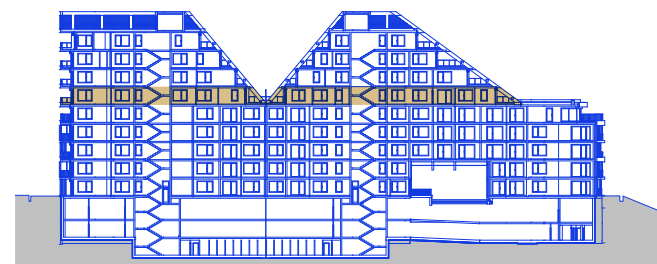

schéma projektu – budova Kappa

schéma umístění bytu

řez objektem

HAGIBOR

by CRESTYL