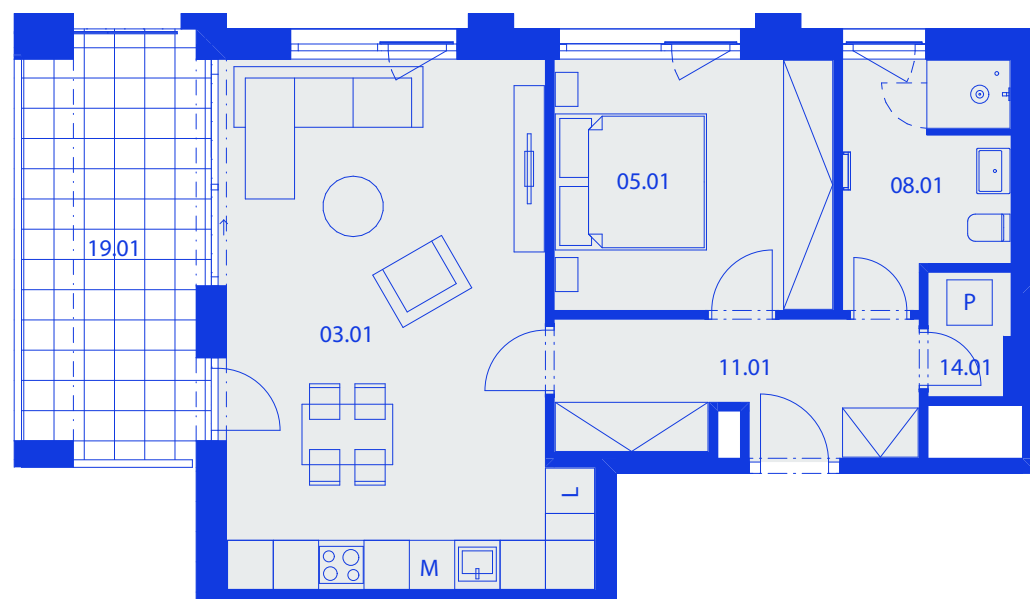

Plochy jednotlivých místností jsou pouze orientační. Vybavení zařízení v plánech (nábytek, kuch. linka, el. spotřebiče, atd.) nejsou součástí dodávky. Rozsah dodávky je specifikován ve standardu. Investor si vyhrazuje právo na drobné úpravy.
VERZE 09/2024

R5.E.06.07 Byt

63 m² + 12,22 m²

plocha + terasa

2+KK | 6. NP

č. m.	název místnosti	užitná plocha m ²
11.01	vstupní hala	8,34
03.01	obývací pokoj + kk	31,2
05.01	ložnice	12,3
08.01	koupelna + toaleta	6,66
14.01	komora	1,73
19.01	terasa	12,22

schéma projektu – budova Kappa

schéma umístění bytu

řez objektem

HAGIBOR

by CRESTYL