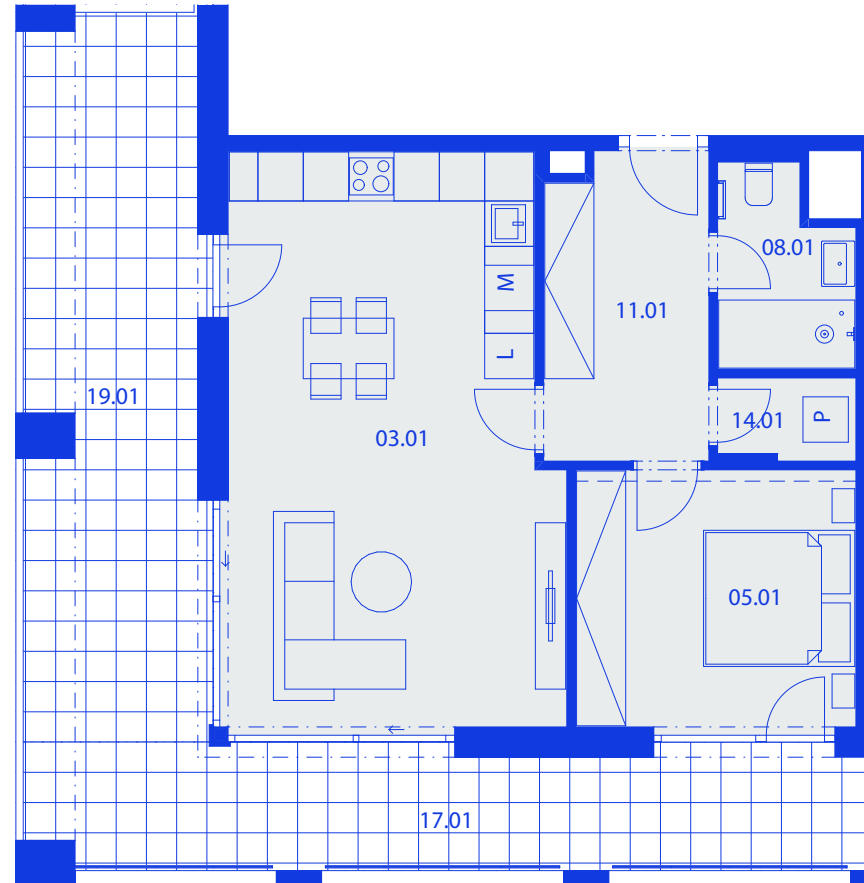

Plochy jednotlivých místností jsou pouze orientační. Vybavené zařízení v plánech (nábytek, kuch. linka, el. spotřebiče, atd.) nejsou součástí dodávky. Rozsah dodávky je specifikován ve standardu. Investor si vyhrazuje právo na drobné úpravy.
VERZE 05/2024

R5.E.06.01 Byt

63,43 m² + 38,86 m²

plocha + terasy

2+KK | 6. NP

č. m.	název místnosti	užitná plocha m ²
11.01	vstupní hala	8,7
03.01	obývací pokoj + kk	33,14
05.01	ložnice	12,88
08.01	koupelna + toaleta	4,37
14.01	komora	1,93
19.01	terasa	22,17
17.02	terasa	16,69

schéma projektu – budova Kappa

schéma umístění bytu

řez objektem

HAGIBOR

by CRESTYL