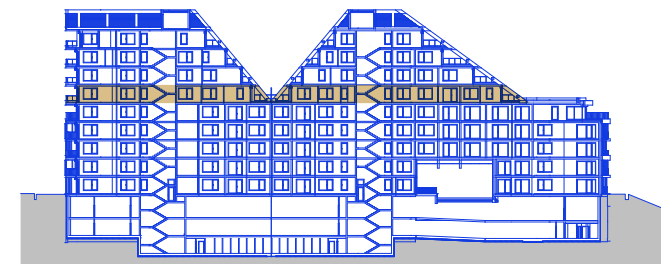

schéma projektu – budova Kappa

schéma umístění bytu

řez objektem

HAGIBOR

by CRESTYL