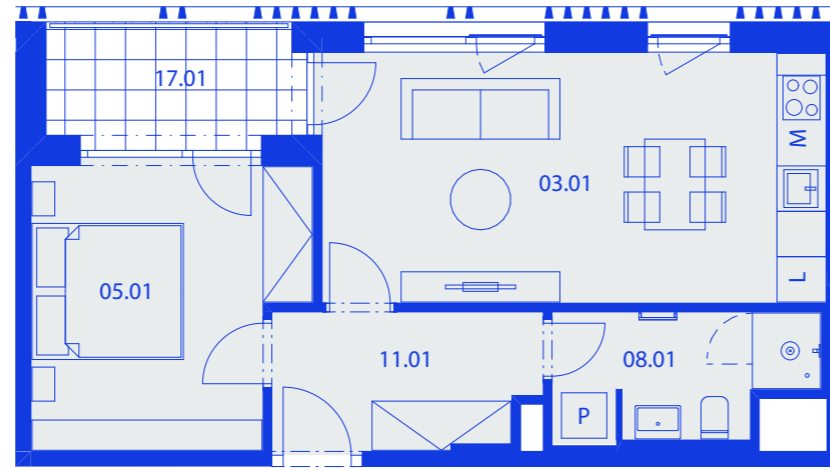

Plochy jednotlivých místností jsou pouze orientační. Vybavené zařízení v plánech (nábytek, kuch. linka, el. spotřebiče, atd.) nejsou součástí dodávky. Rozsah dodávky je specifikován ve standardu. Investor si vyhrazuje právo na drobné úpravy.

VERZE 05/2024

R5.E.04.05 Byt

48,67 m² + 4,55 m²

plocha + balkon

2+KK | 4. NP

č. m.	název místnosti	užitná plocha m ²
11.01	vstupní hala	6,24
03.01	obývací pokoj + kk	22,3
05.01	ložnice	13,08
08.01	koupelna + toaleta	5,43
17.01	balkon	4,55

schéma projektu – budova Kappa

schéma umístění bytu

řez objektem

HAGIBOR

by **CRESTYL**