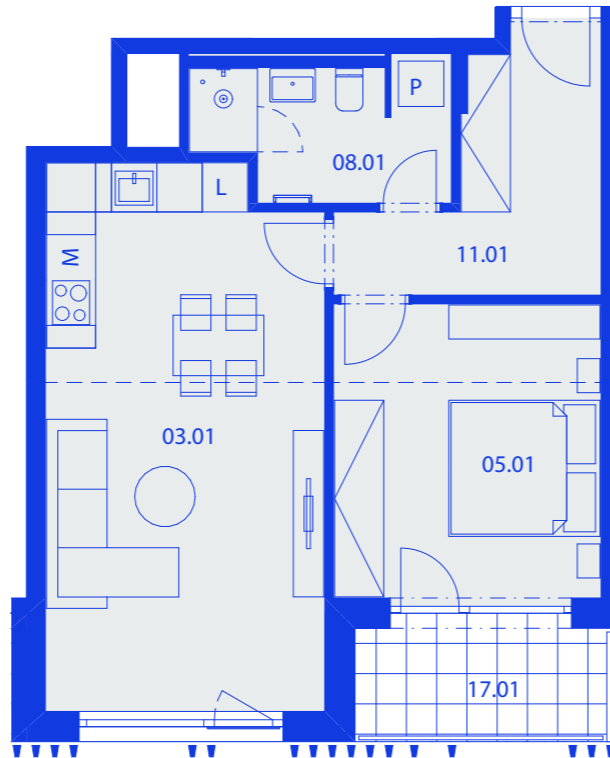

Plochy jednotlivých místností jsou pouze orientační. Vybavené zařízení v plánech (nábytek, kuch. linka, el. spotřebiče, atd.) nejsou součástí dodávky. Rozsah dodávky je specifikován ve standardu. Investor si vyhrazuje právo na drobné úpravy.

VERZE 05/2024

R5.C.04.02 Byt

56,59 m² + 4,66 m²

plocha + balkon

2+KK | 4. NP

č. m.	název místnosti	užitná plocha m ²
11.01	vstupní hala	8,23
03.01	obývací pokoj + kk	26,19
05.01	ložnice	14,03
08.01	koupelna + toaleta	5,74
17.01	balkon	4,66

schéma projektu – budova Kappa

schéma umístění bytu

řez objektem

HAGIBOR

by CRESTYL